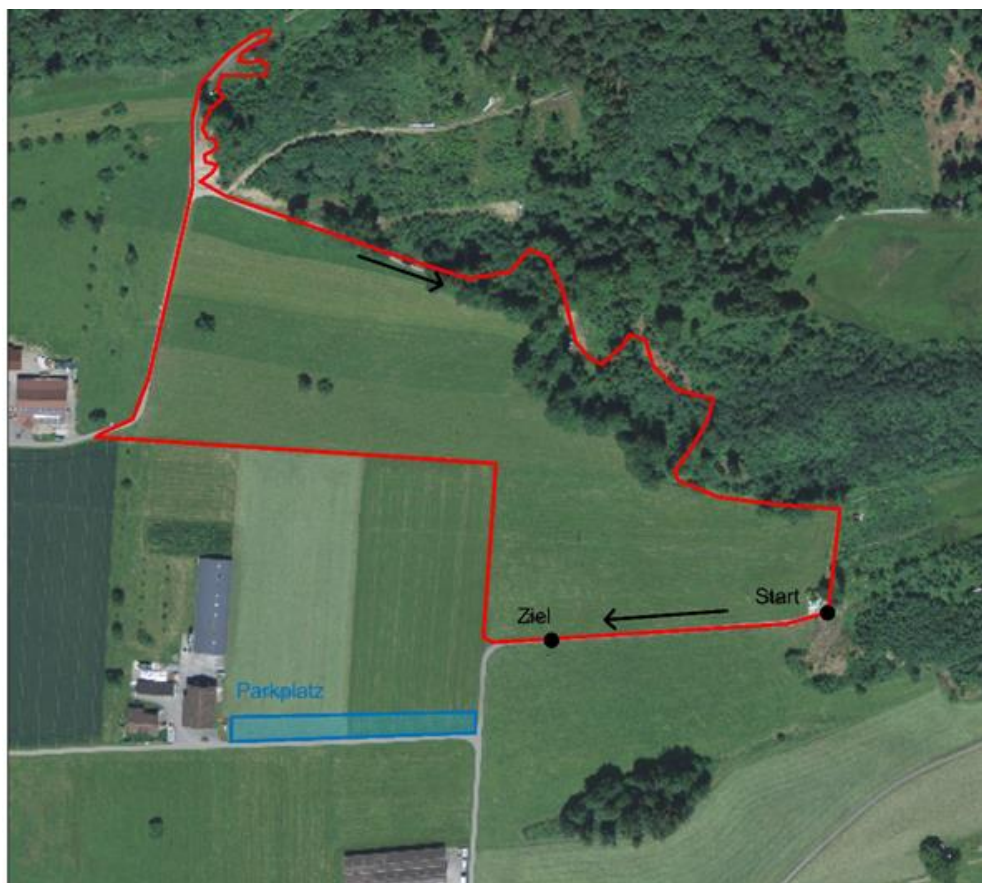

RMVZOL-Nachtquer Wagen

Donnerstag, 30.10.2014

Race-Zentrum: Hof von Stefan Helbling, Rietwiesstrasse 75, 8646 Wagen

Startzeit:

18:30 Uhr: Hobbyfahrer

18:31:30“Uhr: Anfänger+Junioren+Amateure+Masters

18:33 Uhr: Elite

Renndauer: ca. 45 Minuten

(keine Lizenz nötig - auch für Fahrer ohne Verein oder anderer Regionen offen)

18:33:30“Uhr: Schüler U11-U15

Renndauer: ca. 20-25 Minuten

Festwirtschaft: beim Parkplatz

Preisverteilung: Anschliessend ans Rennen, ca. 19:45 Uhr.

**Unsere Festwirtschaft lädt nach den Rennen
zum gemütlichen Beisammensein**

Weitere Infos unter: www.rmvzol.ch